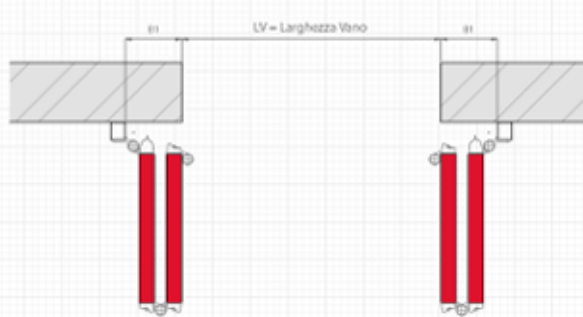

impacchi tipo **PORTONI AD ANTE**

**LEGENDA:**  
**OL = Oltre Luce**  
**OLM = Oltre Luce Montanti**  
**IL = In Luce**

**180° OL**

**90° OLM**

**90° OL**

**90° IL**