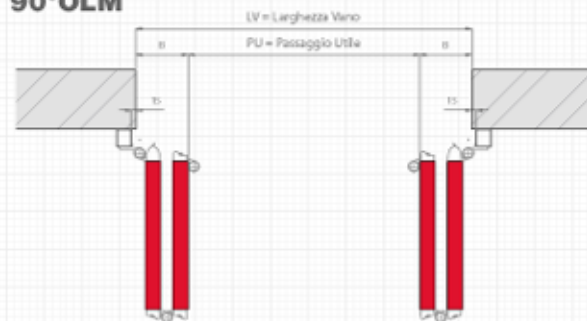

impacchi tipo **PORTONI AD ANTE**

**LEGENDA:**  
**OL = Oltre Luce**  
**OLM = Oltre Luce Montanti**  
**IL = In Luce**

**180° OL**

**90° OLM**

**90° OL**

**90° IL**